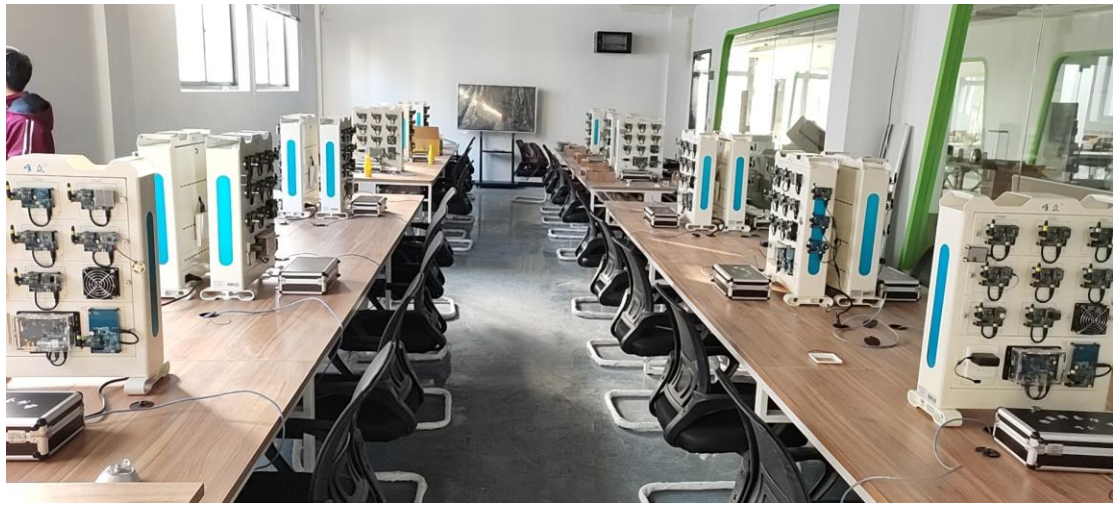

湖北生态工程职业技术学院信息机电学院智慧林业物联网实训室竣工

2021年1月19日，湖北生态工程职业技术学院信息机电学院智慧林业物联网实训室顺利竣工，已经和学校完成交接，投入教学使用，满足了学校物联网教学实训的急需。

此项目售前阶段，唯众多次拜访学校，凭借唯众公司技术上的绝对优势和配套丰富的教学实训资源，为学校解决了智慧林业物联网项目建设中遇到的各种问题。售前工程师也与办事处多次沟通，以学校教学需求为第一，为学校制定了完善的智慧林业物联网实训室解决方案。

此项目合同签订后，唯众工程部按照合同要求认真备货，对所有设备进行分类检查和包

装，按时发货。安装工程师在第一时间前往实训室进行设备安装，并在培训中顺利拿到学校确认并签字的销售证明、移交验收报告、培训证明等文件。为了方便老师日常的教学，唯众还为学校提供了配套教材，视频文件等。

学院介绍

湖北生态工程职业技术学院位于湖北省武汉市江夏区，是经湖北省人民政府批准，教育部备案设立的国有公办全日制普通高等院校。

学校前身为 1952 年创建的黄冈专区农业学校；1958 年，升格湖北林业专科学校；2002 年，经湖北省人民政府批准，湖北省林业学校升格为湖北生物生态职业技术学院（原湖北省林业学校部分）；2004 年 5 月，经湖北省人民政府同意，湖北生物生态职业技术学院（原湖北省林业学校部分）改建为湖北生态工程职业技术学院。

根据 2016 年 7 月份学校官网显示，该校占地面积 729 亩，校舍建筑面积 27 万平方米，固定资产近 4 亿元，教学仪器设备总值 8000 万元，图书馆藏书 65 万册；设有 7 院 2 部，开设 30 多个专科专业；有教职工 560 人，其中专任教师 418 人，有博士生导师、教授、副教授、高级工程师等高级职称人员 126 人，“双师”素质教师 258 人；有全日制在校生 12000 余人。

该实训室主要设备如下：

- 1、唯众牌物联网实训装置；
- 2、唯众物联网教学云平台
- 3、唯众牌物联网融合云平台；
- 4、唯众实训配套耗材、教学资源等。

唯众公司介绍

武汉唯众智创科技有限公司是中国 IT 极简教学的创导者，也是职教电子信息专业群实践领军企业。极简教学理念是让师生重点关注解决教学实训中的实际问题，而不是技术的先进性问题。

2012 年唯众率先将图形化编程、可视化、低代码编程等工具应用 IT 教学，让学生能够降低门槛学习前沿知识做出企业级的应用。唯众还利用 3D 技术将综合布线、智能化安防、